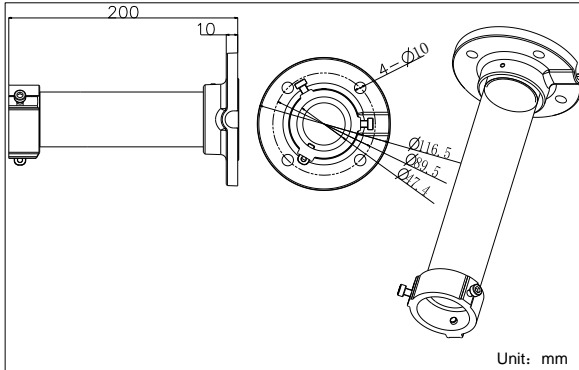

Размеры

*Изображения и спецификации могут быть изменены без дополнительного уведомления.

*За подробной информацией обращайтесь к вашему персональному менеджеру